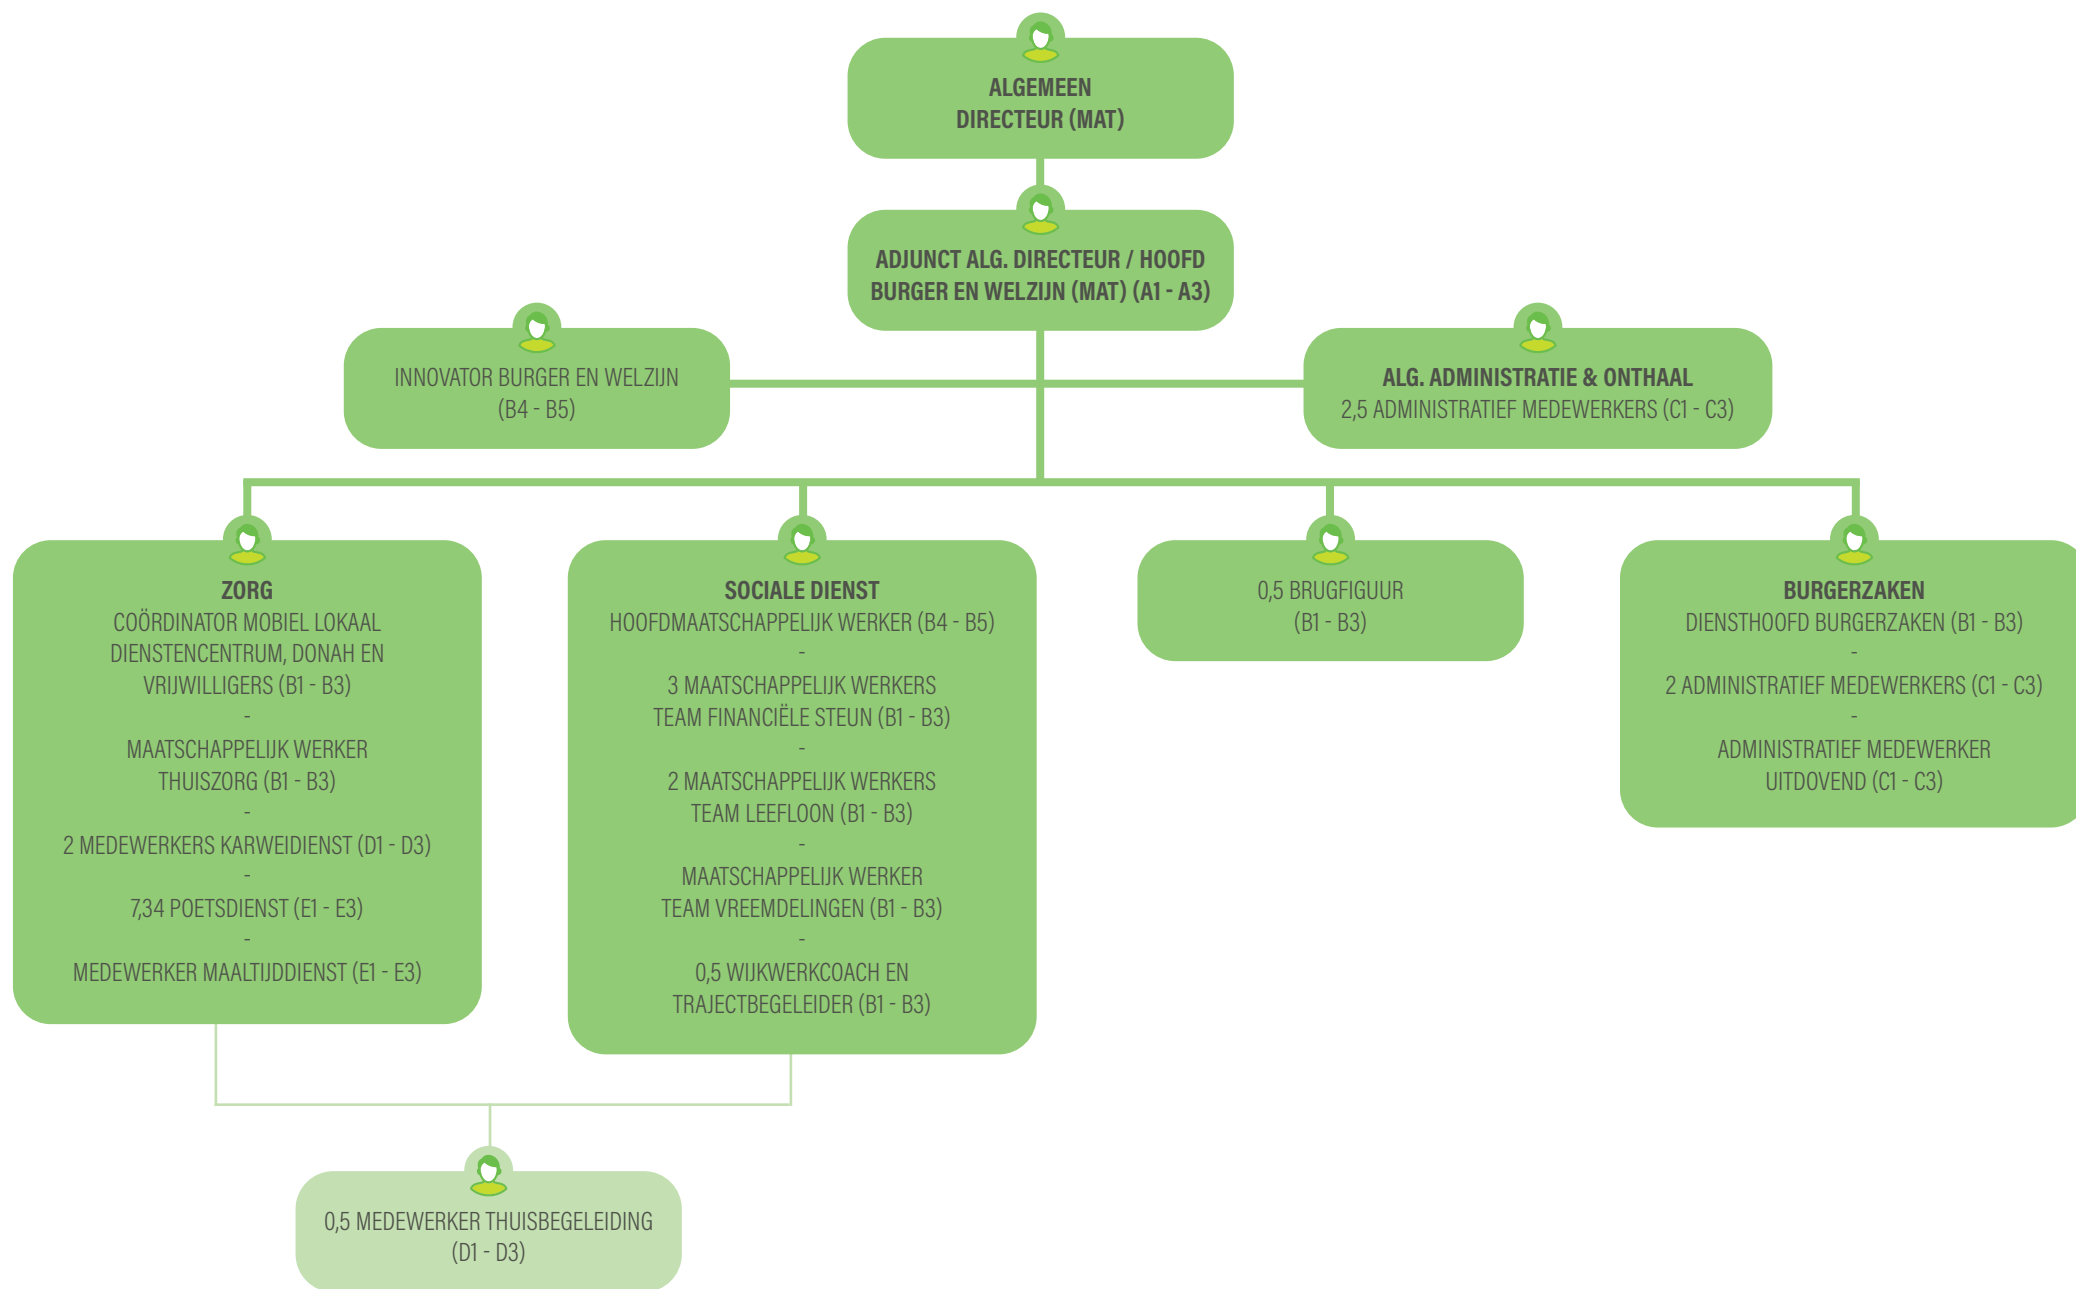

ORGANOGRAM GEMEENTE EN OCMW DEERLIJK

ORGANOGRAM DIENST RUIMTE

** Zie gedetailleerd organogram voor verdere toelichting*

**ORGANOGRAM DIENST RUIMTE
GROEN, INFRASTRUCTUUR EN OPENBARE WERKEN (DETAIL)**

ORGANOGRAM DIENST VRIJE TIJD EN ONDERWIJS

ORGANOGRAM DIENST BURGER EN WELZIJN

ORGANOGRAM ONDERSTEUNENDE DIENSTEN