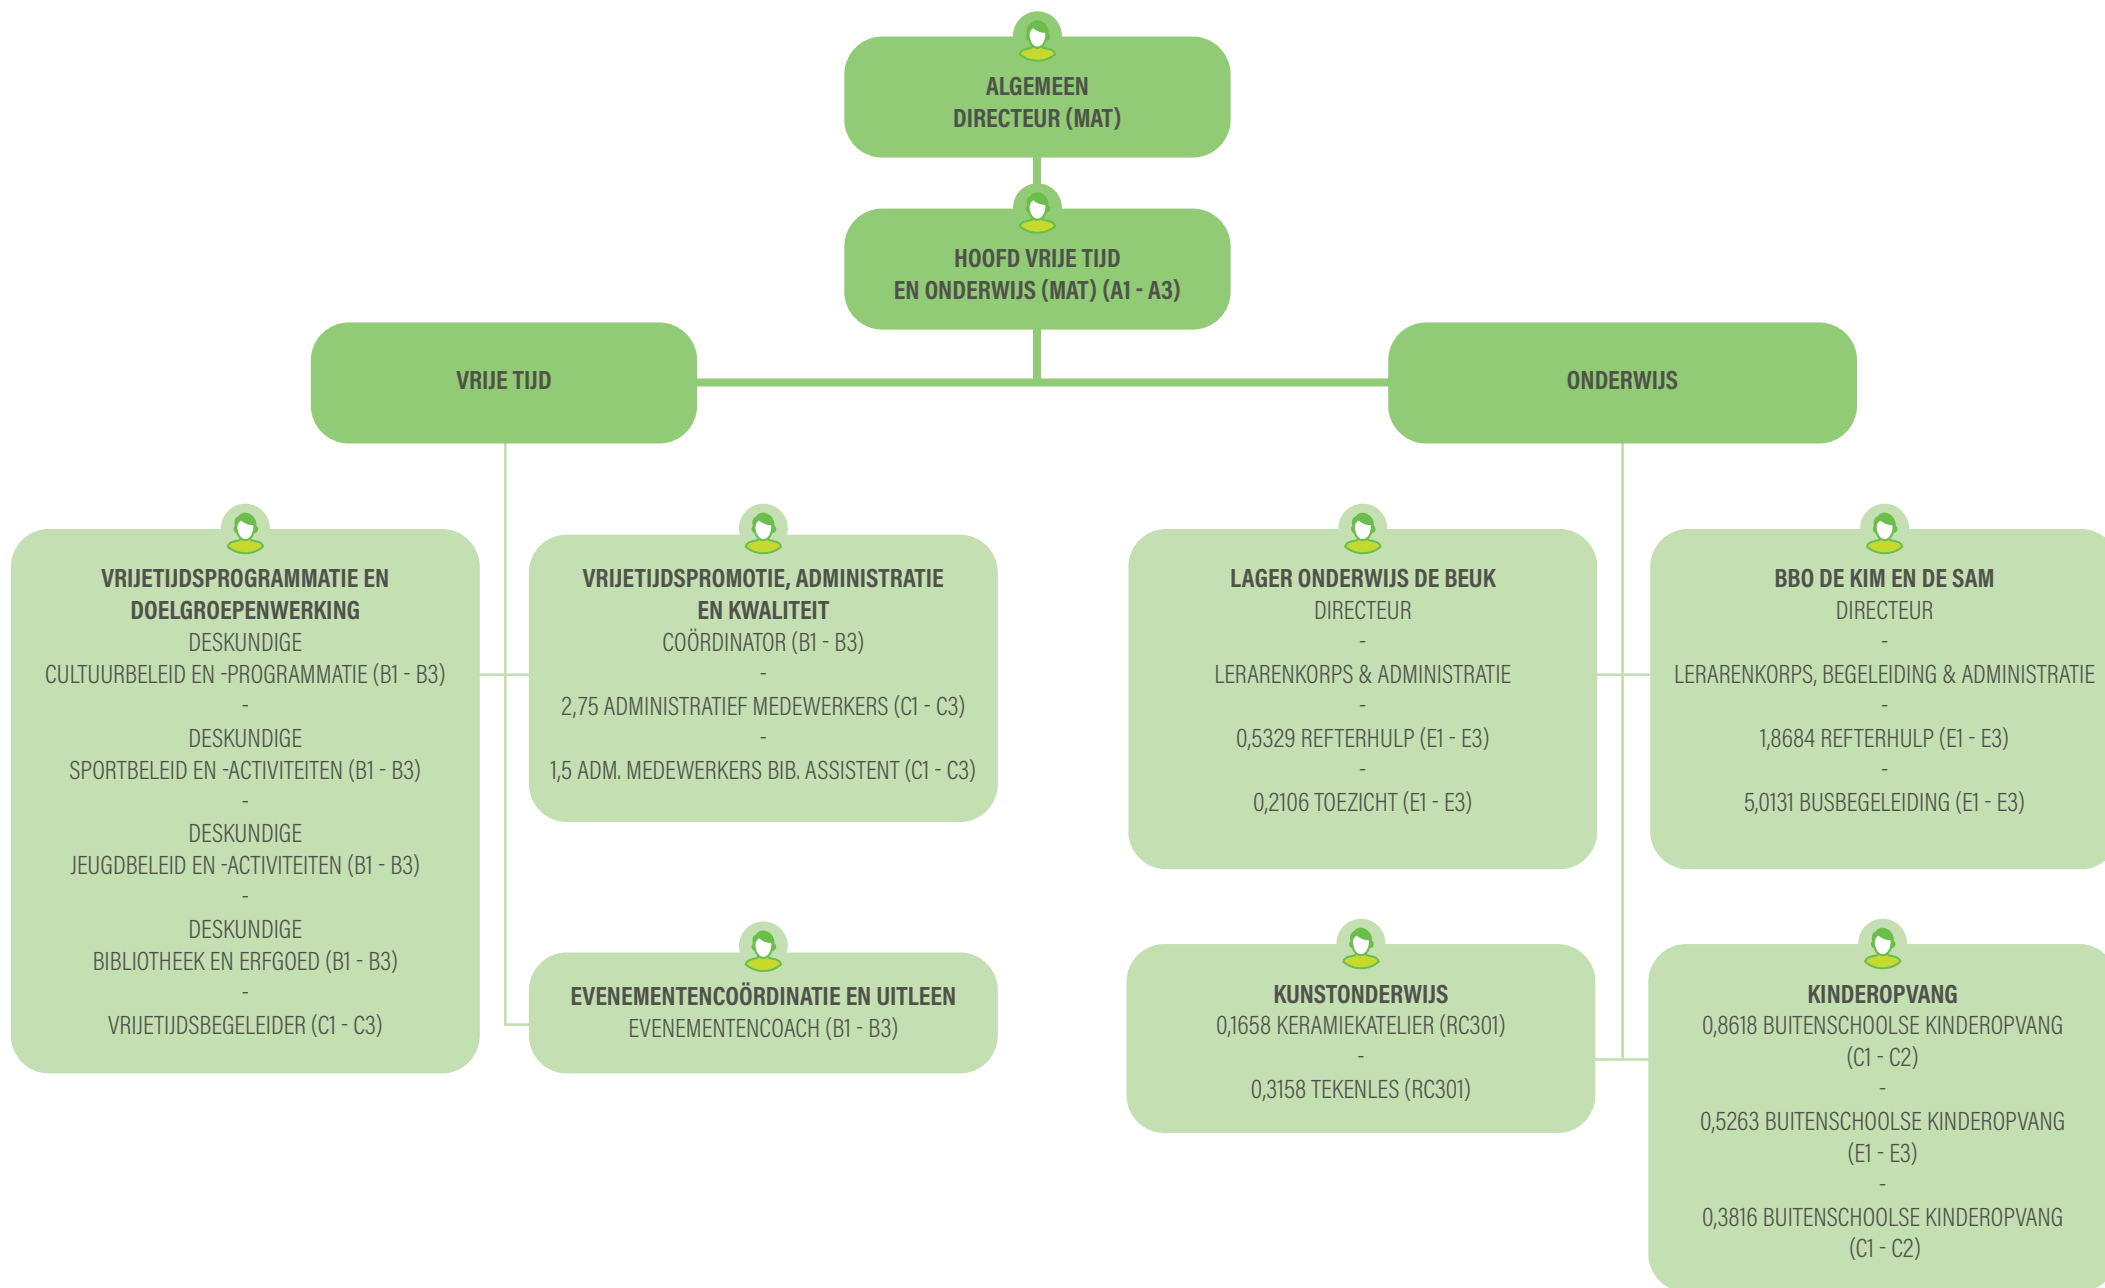

ORGANOGRAM GEMEENTE EN OCMW DEERLIJK

ORGANOGRAM DIENST RUIMTE

** Zie gedetailleerd organogram voor verdere toelichting*

**ORGANOGRAM DIENST RUIMTE
GROEN, INFRASTRUCTUUR EN OPENBARE WERKEN (DETAIL)**

ORGANOGRAM DIENST VRIJE TIJD EN ONDERWIJS

ORGANOGRAM DIENST BURGER EN WELZIJN

ORGANOGRAM ONDERSTEUNENDE DIENSTEN