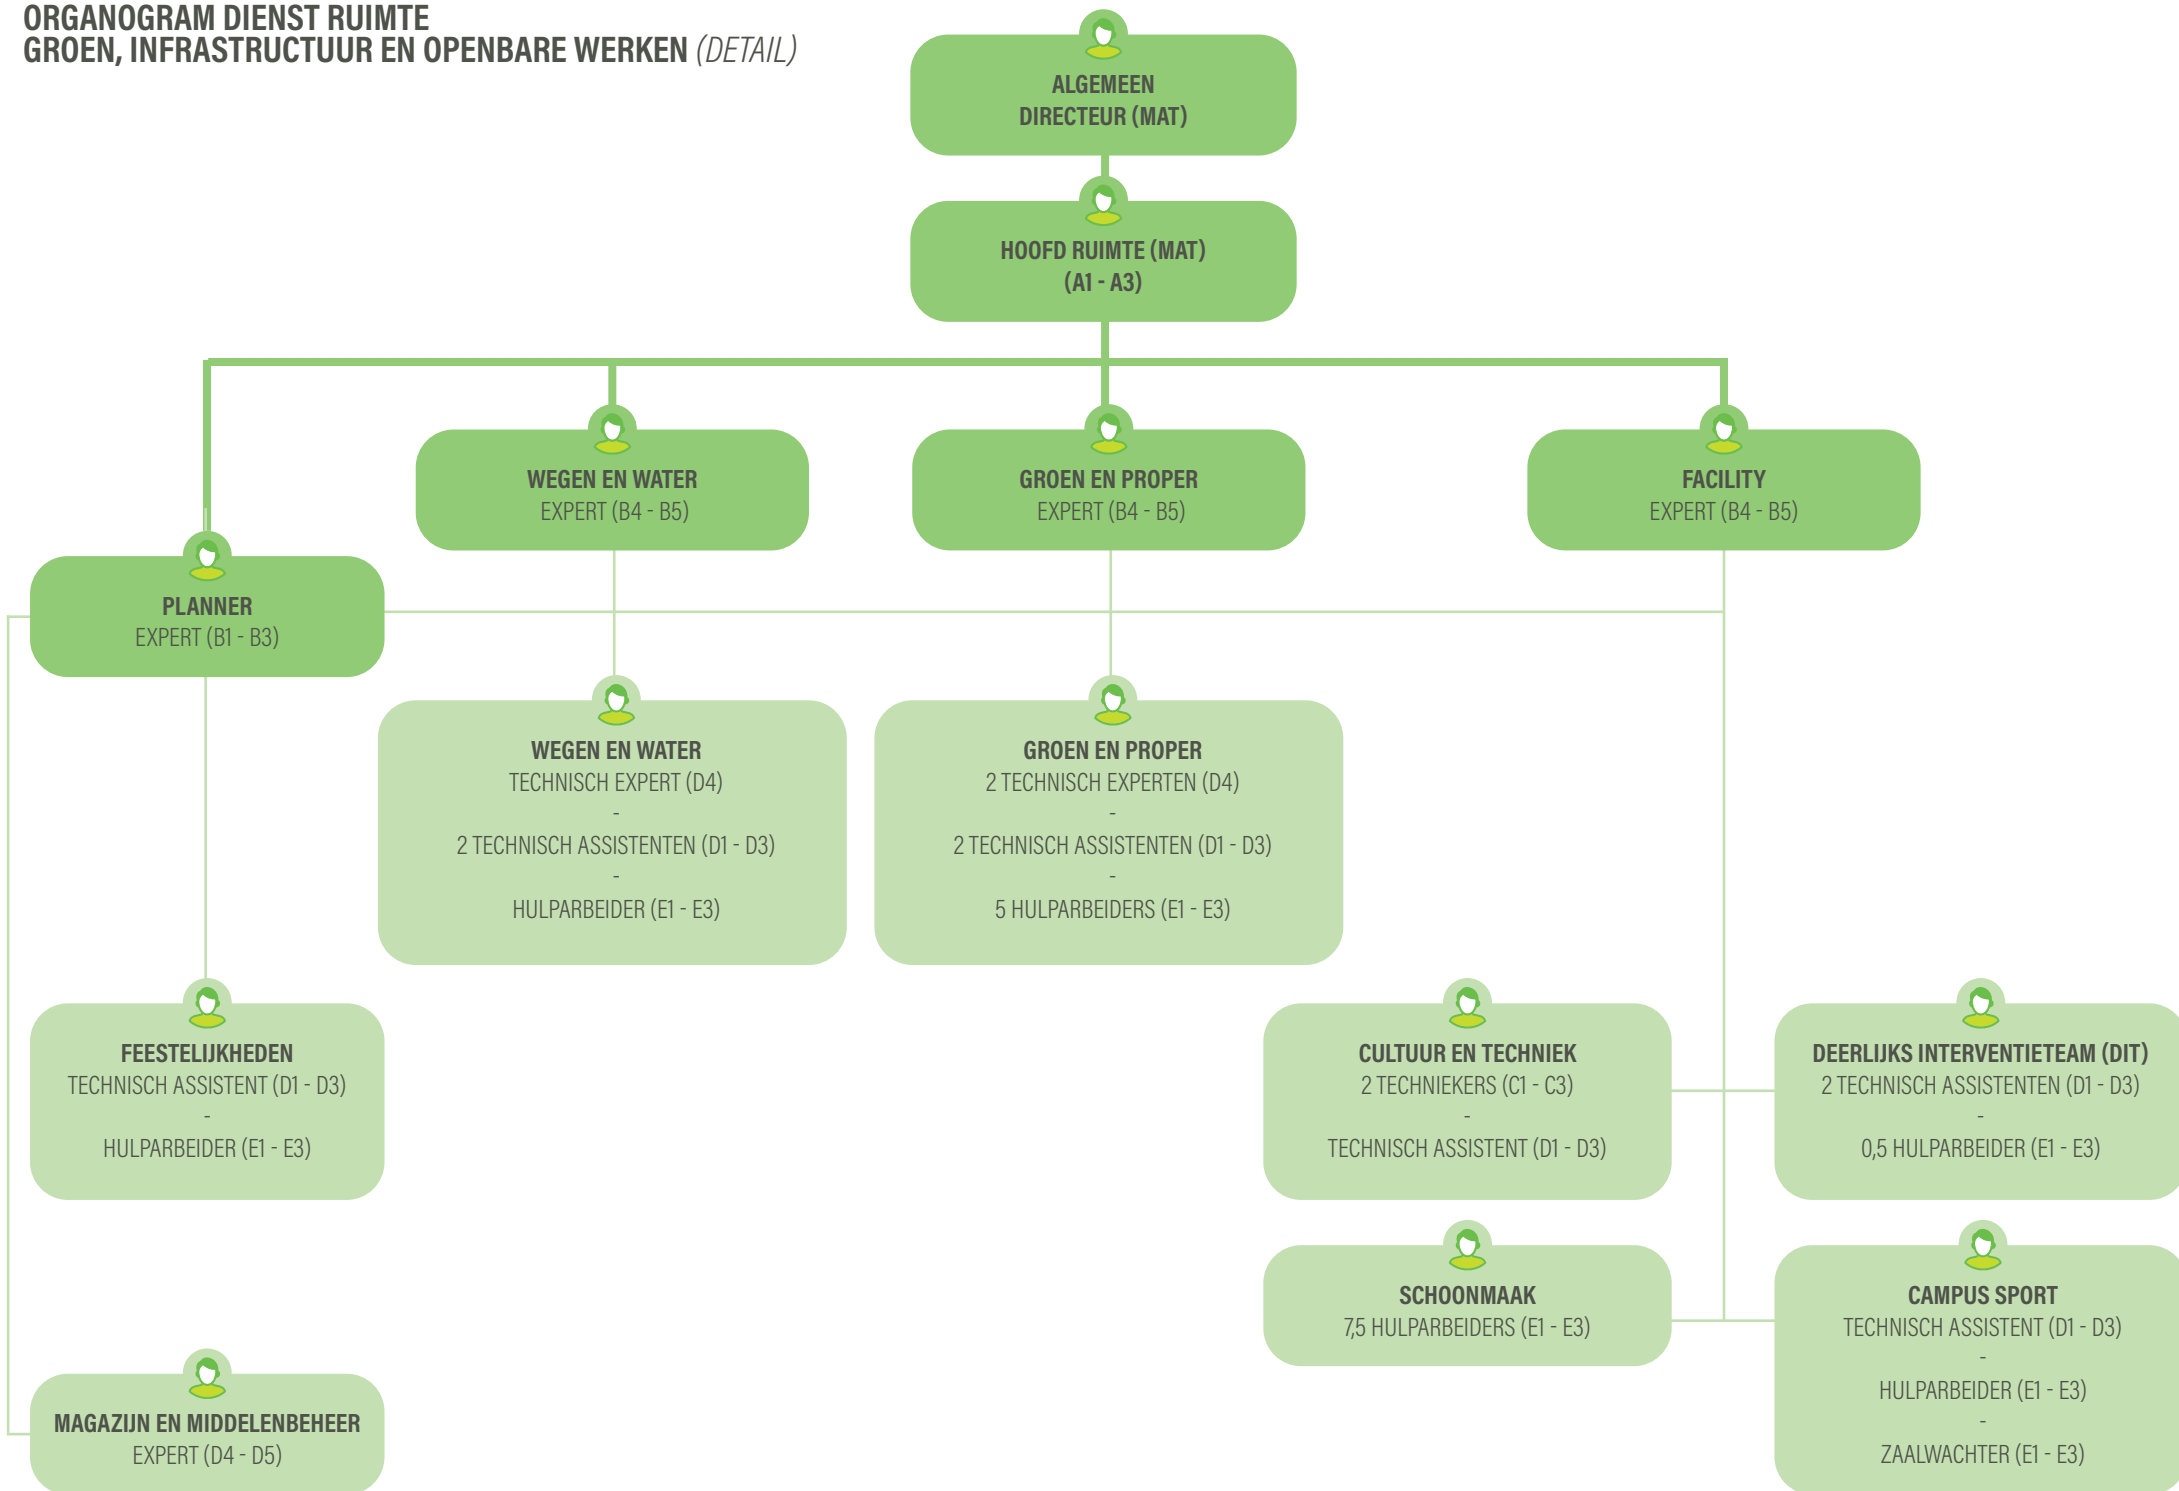

ORGANOGRAM GEMEENTE EN OCMW DEERLIJK

ORGANOGRAM DIENST RUIMTE

** Zie gedetailleerd organogram voor verdere toelichting*

**ORGANOGRAM DIENST RUIMTE
GROEN, INFRASTRUCTUUR EN OPENBARE WERKEN (DETAIL)**

ORGANOGRAM DIENST VRIJE TIJD EN ONDERWIJS

ORGANOGRAM DIENST BURGER EN WELZIJN

ORGANOGRAM ONDERSTEUNENDE DIENSTEN