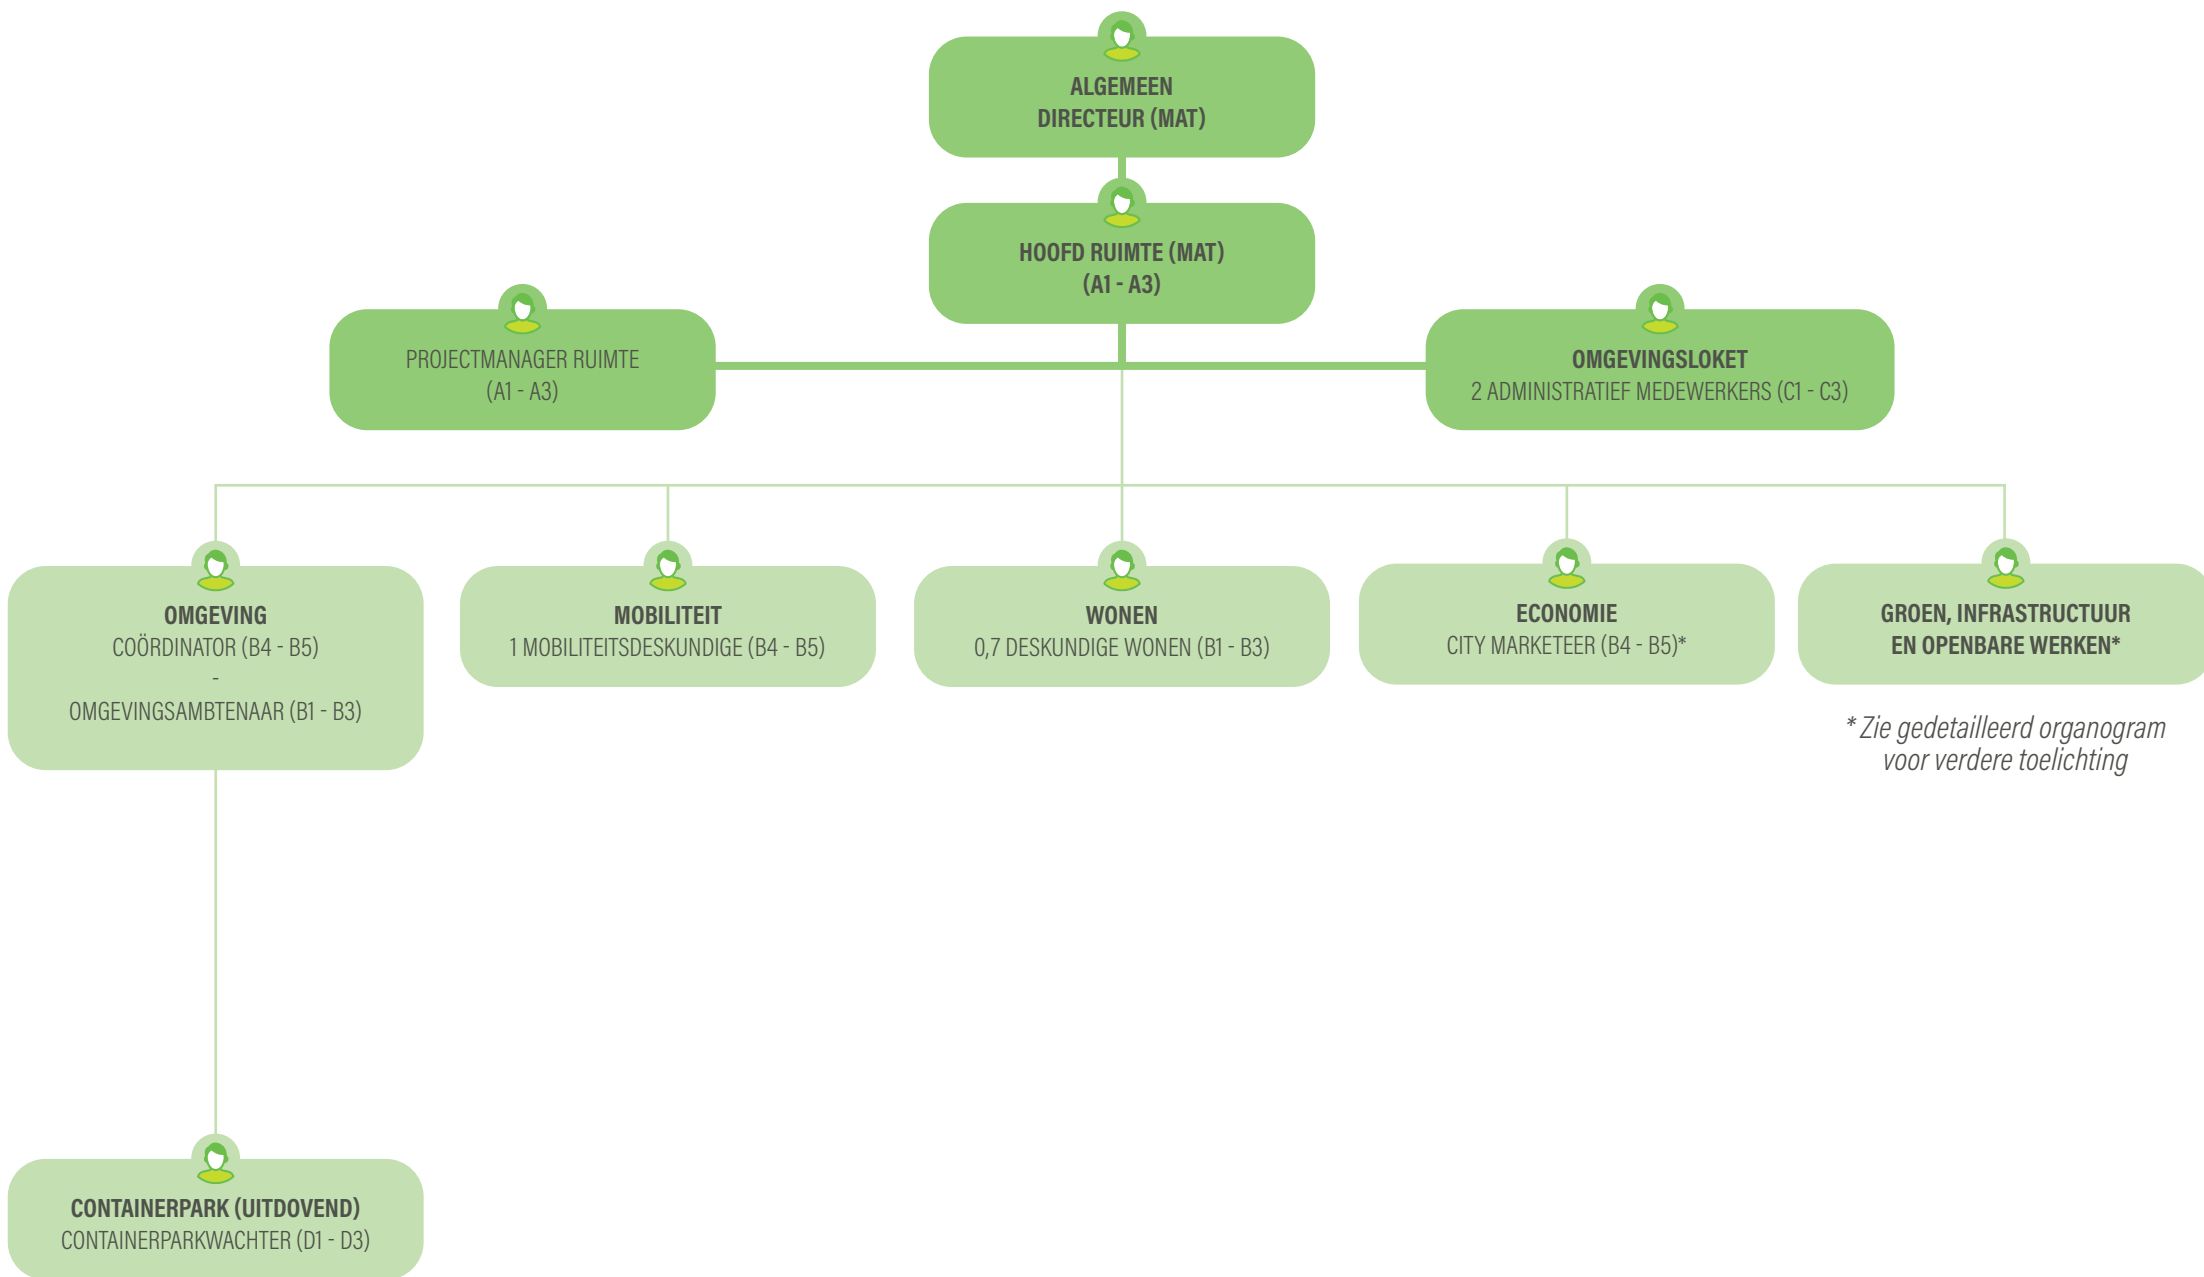

ORGANOGRAM GEMEENTE EN OCMW DEERLIJK

ORGANOGRAM DIENST RUIMTE

** Zie gedetailleerd organogram voor verdere toelichting*

**ORGANOGRAM DIENST RUIMTE
GROEN, INFRASTRUCTUUR EN OPENBARE WERKEN (DETAIL)**

ORGANOGRAM DIENST VRIJE TIJD EN ONDERWIJS

ORGANOGRAM DIENST BURGER EN WELZIJN

ORGANOGRAM ONDERSTEUNENDE DIENSTEN